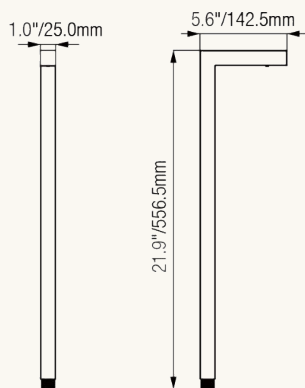

LN-2404 ORION'S BELT

P/N: LN-2404

cETLus

Certification / Certification

Modern Outdoor Path Light /
Éclairage de sentier moderne d'extérieur

Dimensions / Dimensions

Construction & Mounting / Construction et montage	
Material / Matériau	Die-cast brass / Laiton moulé sous pression
Lens / Lentille	Frosted or clear flat lens / Lentille plate givrée ou transparente
Lead Wire / Fil d'alimentation	72" SPT-1W, 18 AWG
Mounting / Montage	8.5" large ground stake included / Grand piquet de sol 8,5 po inclus

Ordering / Commande	
 Matte Black / Noir mat	LN-2404-MB
 Antique Bronze / Bronze antique	LN-2404-AB

P/N / No de pièce	LN-2404
Input Voltage / Tension d'entrée	9-17V AC/DC
Lighting source / Source d'éclairage	G4 (sold separately / vendue séparément)
Power Supply / Alimentation	Compatible Low Voltage Transformer / Transformateur basse tension compatible (sold separately / vendu séparément)
Max Wattage / Puissance max.	Up to 40W (G4 halogen), 4W G4 LED / Jusqu'à 40W (halogène G4), 4W DEL G4
Socket / Douille	G4 bi-pin / G4 à deux broches
Output Lumens / Flux lumineux	According to G4 / Selon G4
Light Distribution / Distribution lumineuse	Downward (G4) / Vers le bas (G4)
Color Temperature (CCT) / Température de couleur (CCT)	According to G4 / Selon G4
Color Rendering Index (Ra) / Indice de rendu des couleurs (IRC)	According to G4 / Selon G4
Working Temperature / Température de fonctionnement	-45°C ~ 45°C
Water Proof / Niveau d'étanchéité	IP65
Package Size / Taille de l'emballage	23.2 x 6.3 x 2.8"
Gross Weight / Poids brut	0.84 KG / 1.85 lb
Warranty / Garantie	Surface 10 Years, Structure Lifetime / Surface 10 ans, structure à vie