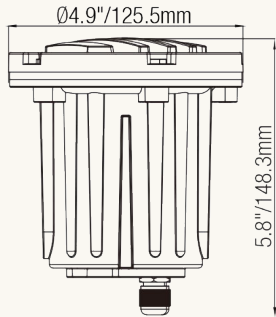

# LN-2202B METEOR

Outdoor In-Ground Well Light, Louvered /  
Luminaire encastré au sol à persiennes, extérieur

P/N: LN-2202B

cETLus

Certification / Certification

## Dimensions / Dimensions

Construction & Mounting / Construction et montage	
Housing / Boîtier	Non-corrosive polymer sleeve / Manchon en polymère anticorrosion
Lid / Couverture	Die-cast brass louvered faceplate, 5 stainless screws / Façade en laiton moulé à persiennes, 5 vis inox
Lens / Lentille	Clear flat glass, frosted optional / Verre plat transparent, givré en option
Lead Wire / Fil d'alimentation	72" SVT-1W, 18 AWG
Mounting / Montage	In-ground, direct burial / Enterré, installation au sol

Ordering / Commande	
 Matte Black / Noir mat	LN-2202B-MB
 Antique Bronze / Bronze antique	LN-2202B-AB

P/N / No de pièce	LN-2202B
Input Voltage / Tension d'entrée	9-17V AC/DC
Lighting source / Source d'éclairage	MR16 (sold separately / vendue séparément)
Power Supply / Alimentation	Compatible Low Voltage Transformer / Transformateur basse tension compatible (sold separately / vendu séparément)
Max Wattage / Puissance max.	Up to 50W (MR16 halogen), 4-8W MR16 LED / Jusqu'à 50W (halogène MR16), 4-8W DEL MR16
Socket / Douille	GU5.3 bi-pin / GU5.3 à deux broches
Output Lumens / Flux lumineux	According to MR16 / Selon MR16
Beam Angle / Angle de faisceau	According to MR16 / Selon MR16
Color Temperature (CCT) / Température de couleur (CCT)	According to MR16 / Selon MR16
Color Rendering Index (Ra) / Indice de rendu des couleurs (IRC)	According to MR16 / Selon MR16
Working Temperature / Température de fonctionnement	-45°C ~ 45°C
Water Proof / Niveau d'étanchéité	IP65
Package Size / Taille de l'emballage	5.3 x 5.3 x 6.7"
Gross Weight / Poids brut	1.0 KG / 2.20 lb
Warranty / Garantie	Surface 10 Years, Structure Lifetime / Surface 10 ans, structure à vie